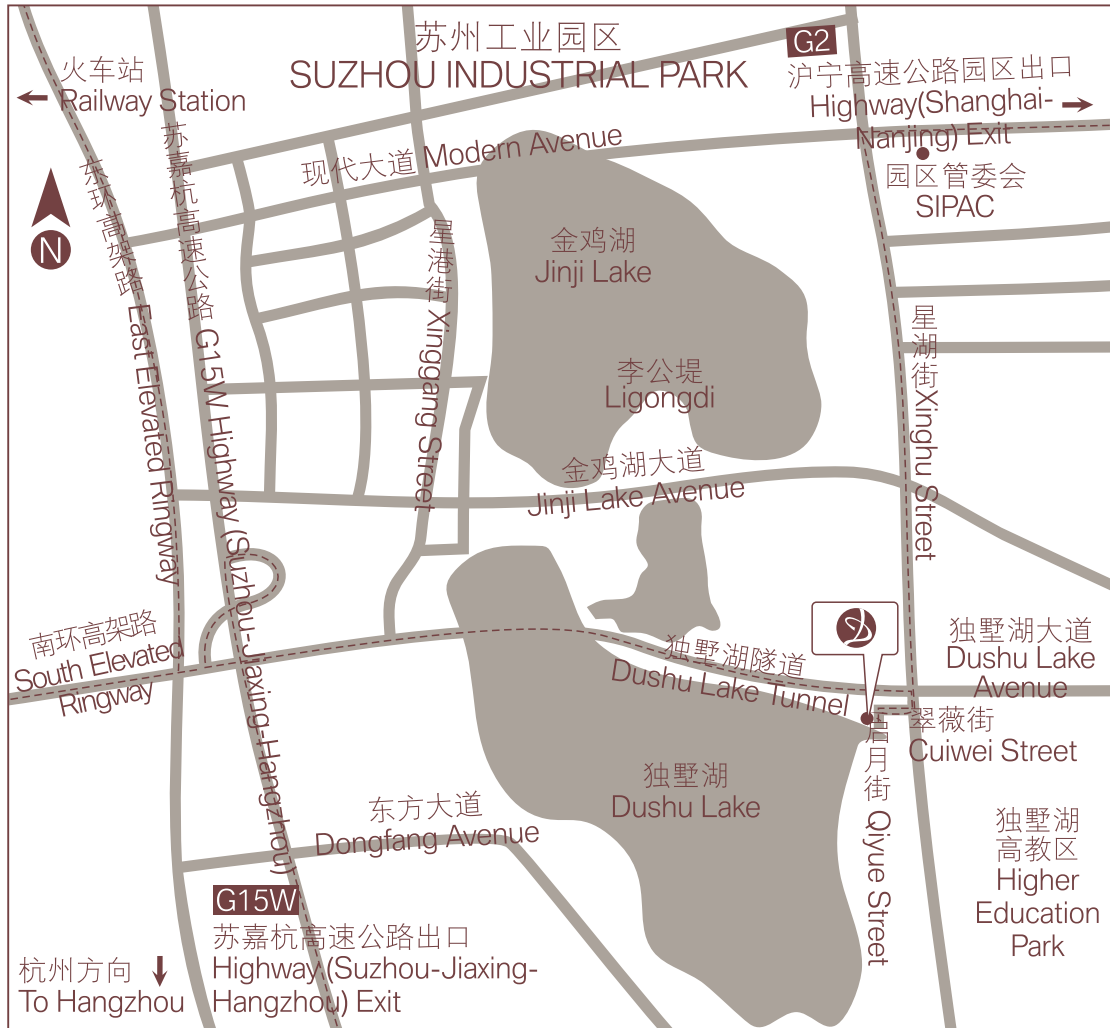

独墅湖会议酒店

DUSHU LAKE HOTEL

SUZHOU · CHINA

中国江苏省苏州工业园区启月街299号(独墅湖月亮湾北) 邮编: 215123

299 Qiyue Street (North of Moon Bay, Dushu Lake),

Suzhou Industrial Park, Jiangsu 215123, China

电话/Tel: (86 512) 6956 8888 传真/Fax: (86 512) 6956 8866

电邮/Email: info@dushulakehotel.com 网址/Web: www.dushulakehotel.com

酒店服务设施平面示意图

Hotel Service Facilities Floor Indicator

独墅湖会议酒店

DUSHU LAKE HOTEL

SUZHOU · CHINA

- 主楼一楼
1F Main Building
- 会议中心
Conference Center