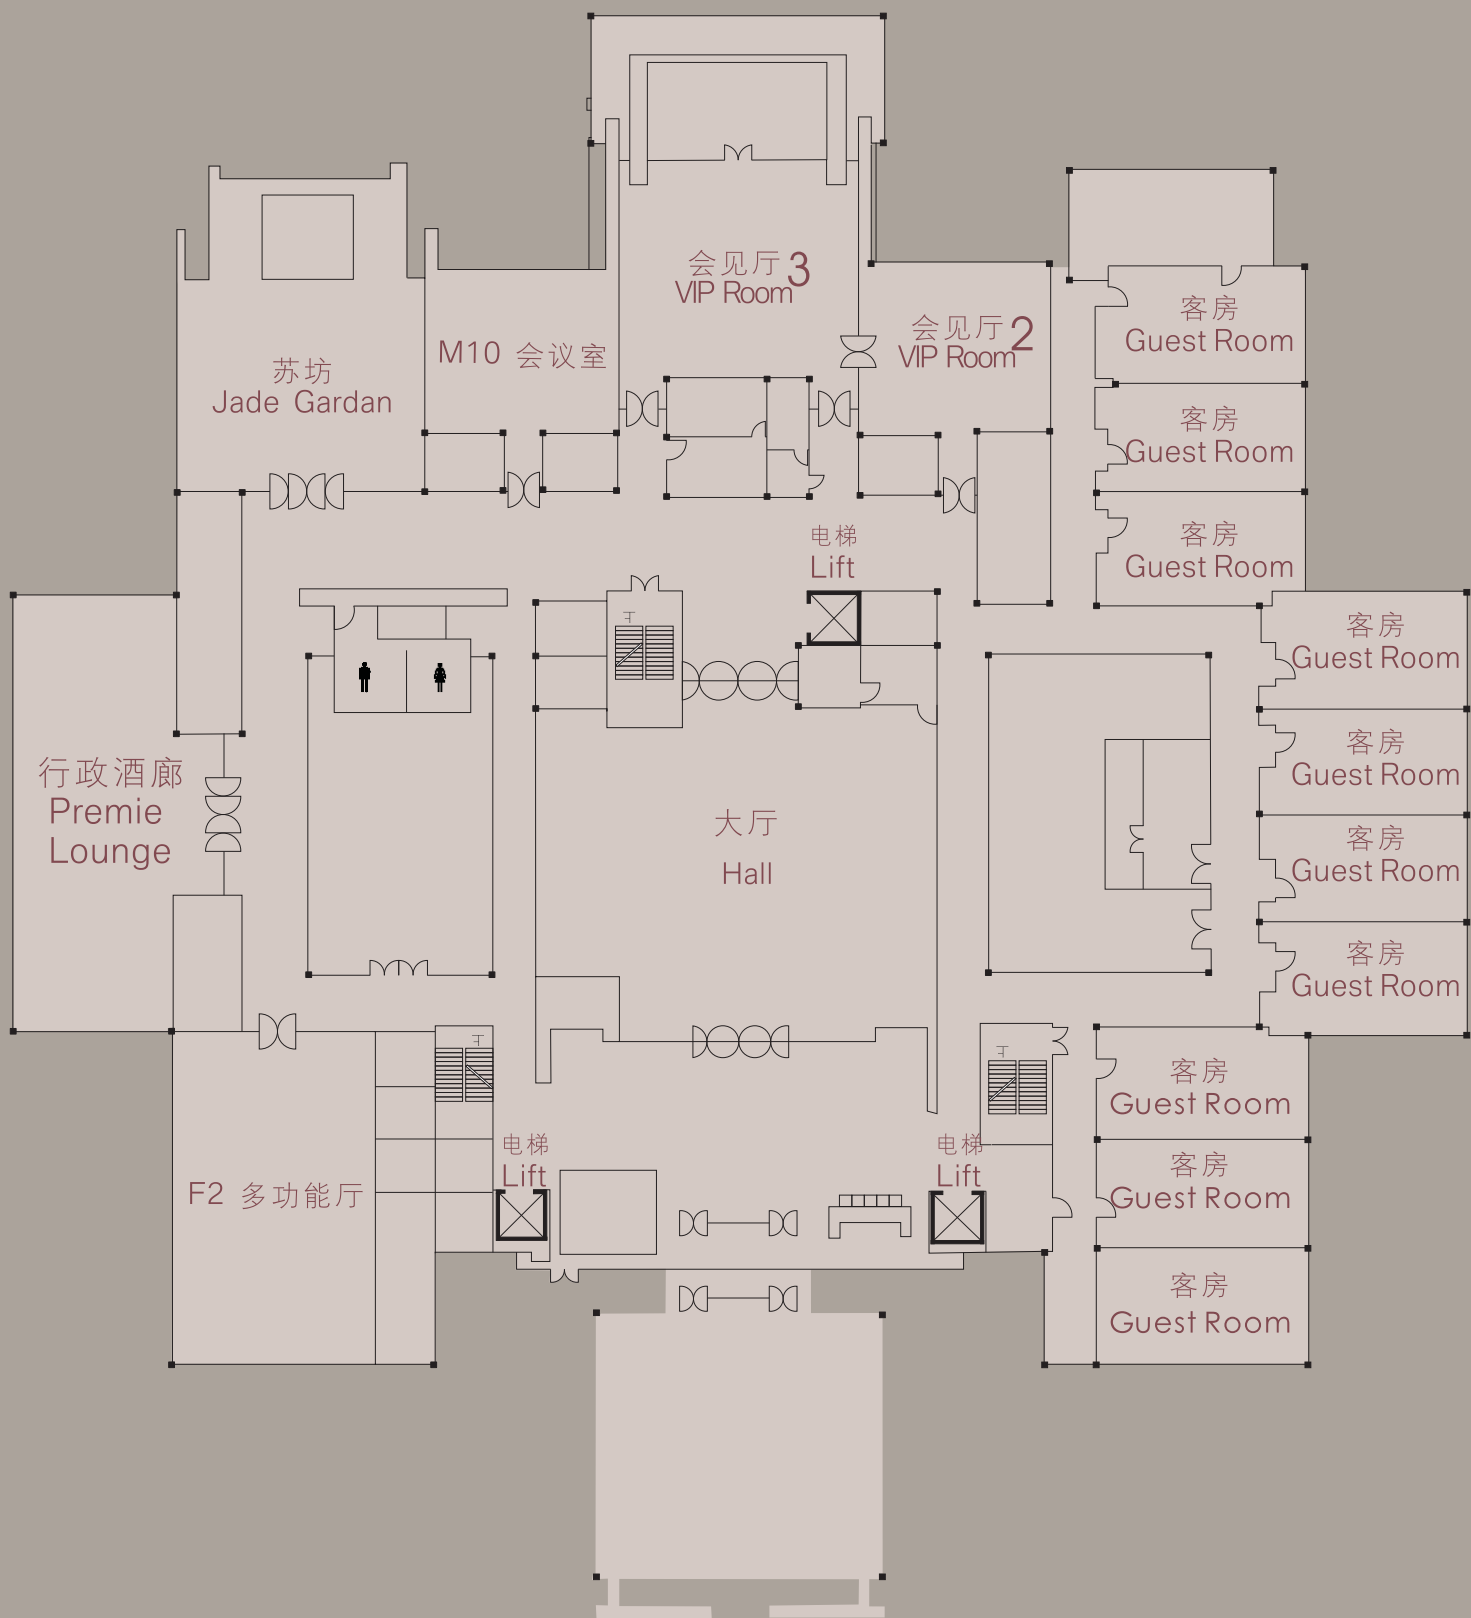

电邮/Email: info@dushulakehotel.com 网址/Web: www.dushulakehotel.com

酒店服务设施平面示意图

Hotel Service Facilities Floor Indicator

独墅湖会议酒店

DUSHU LAKE HOTEL

SUZHOU · CHINA

- 主楼一楼
1F Main Building
- 会议中心
Conference Center

正门
ENTERANCE

独墅阁
Premier House