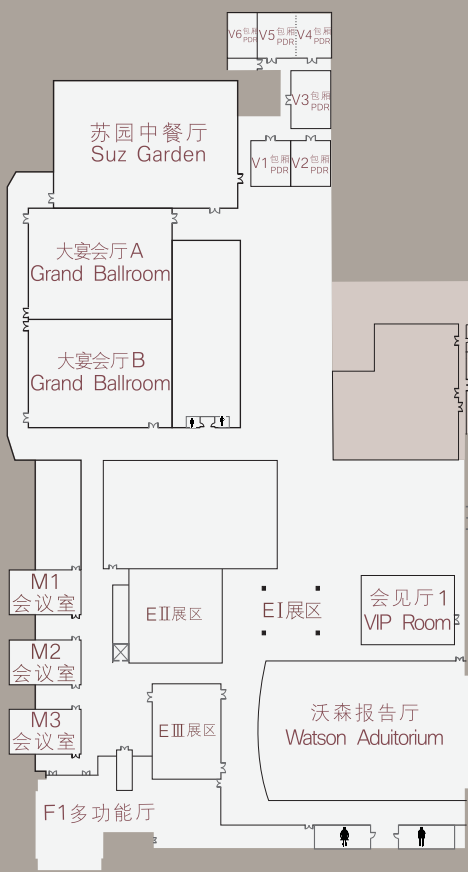

独墅湖会议酒店

DUSHU LAKE HOTEL

SUZHOU · CHINA

中国江苏省苏州工业园区启月街299号(独墅湖月亮湾北) 邮编: 215123

299 Qiyue Street (North of Moon Bay, Dushu Lake),

Suzhou Industrial Park, Jiangsu 215123, China

电话/Tel: (86 512) 6956 8888 传真/Fax: (86 512) 6956 8866

电邮/Email: info@dushulakehotel.com 网址/Web: www.dushulakehotel.com

酒店服务设施平面示意图

Hotel Service Facilities Floor Indicator

独墅湖会议酒店

DUSHU LAKE HOTEL

SUZHOU · CHINA

- 主楼一楼
1F Main Building
- 会议中心
Conference Center

正门
ENTERANCE

独墅阁
Premier House