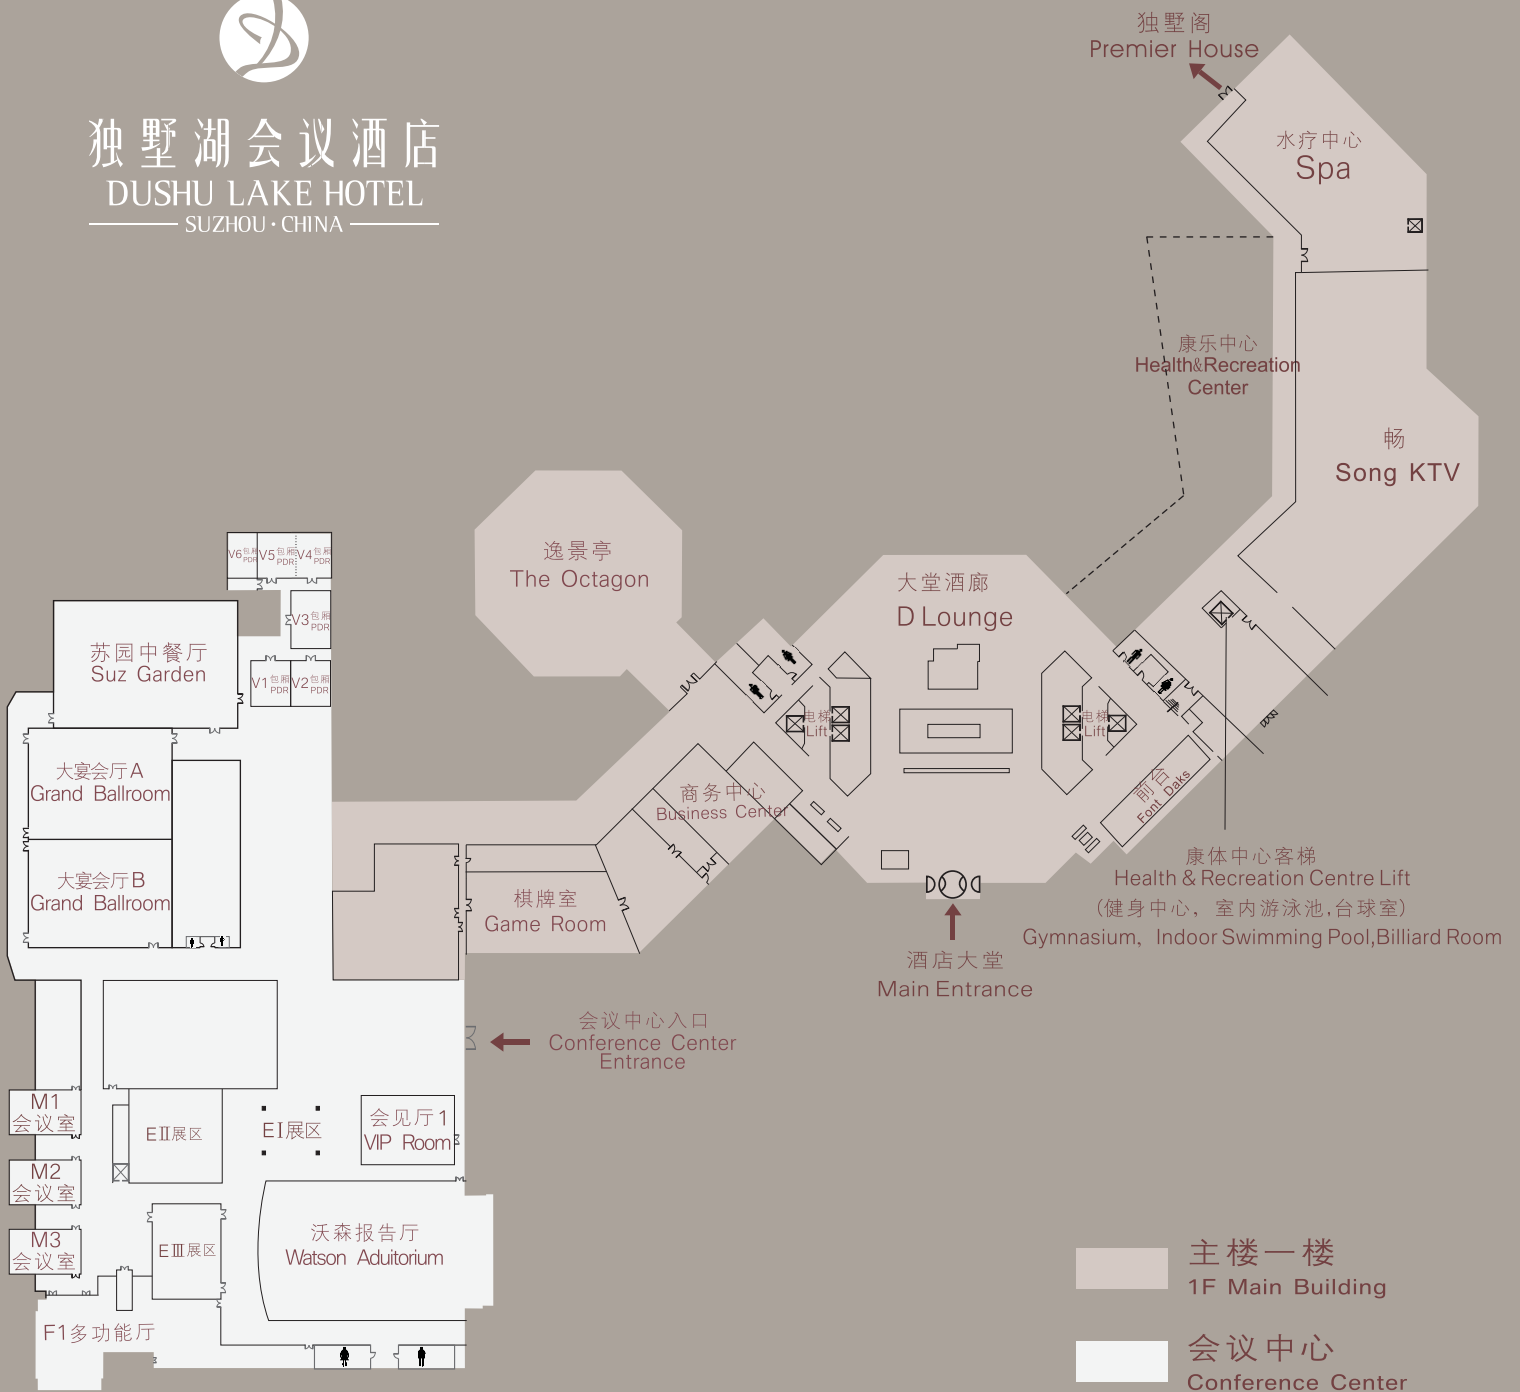

独墅湖会议酒店

DUSHU LAKE HOTEL

SUZHOU · CHINA

中国江苏省苏州工业园区启月街299号(独墅湖月亮湾北) 邮编: 215123

299 Qiyue Street (North of Moon Bay, Dushu Lake),

Suzhou Industrial Park, Jiangsu 215123, China

电话/Tel: (86 512) 6956 8888 传真/Fax: (86 512) 6956 8866

电邮/Email: info@dushulakehotel.com 网址/Web: www.dushulakehotel.com

酒店服务设施平面示意图

Hotel Service Facilities Floor Indicator

独墅湖会议酒店

DUSHU LAKE HOTEL

SUZHOU · CHINA

- 主楼一楼
1F Main Building
- 会议中心
Conference Center

正门
ENTERANCE

独墅阁
Premier House